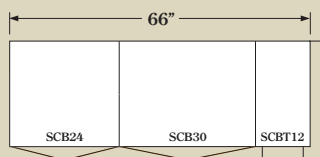

## MODULE A

- Module bas 12" avec 4 tiroirs
- Module bas 30" avec 2 portes
- Module bas 24" avec 2 portes
- Comptoir fini en stratifié moulé de 67"

## UNIT A

- 12" base cabinet with 4 drawers
- 30" base cabinet with 2 doors
- 24" base cabinet with 2 doors
- 67" laminate moulded countertop