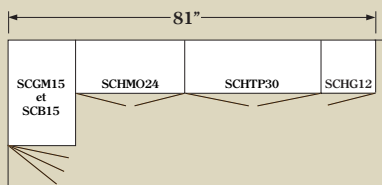

MODULE B

- Garde manger 15" en 2 parties avec 3 portes
- Module micro-onde 24" avec 2 portes
- Module haut 15" x 30" avec 2 portes
- Module haut 12" x 30" avec 1 porte

UNIT B

- 15" pantry in 2 parts, with 3 doors
- 24" microwave cabinet with 2 doors
- 15" x 30" wall cabinet with 2 doors
- 12" x 30" wall cabinet with 1 door

RÉVERSIBLE REVERSIBLE

Pour une meilleure protection, chaque module est emballé individuellement.

For better protection, each unit is packed individually.